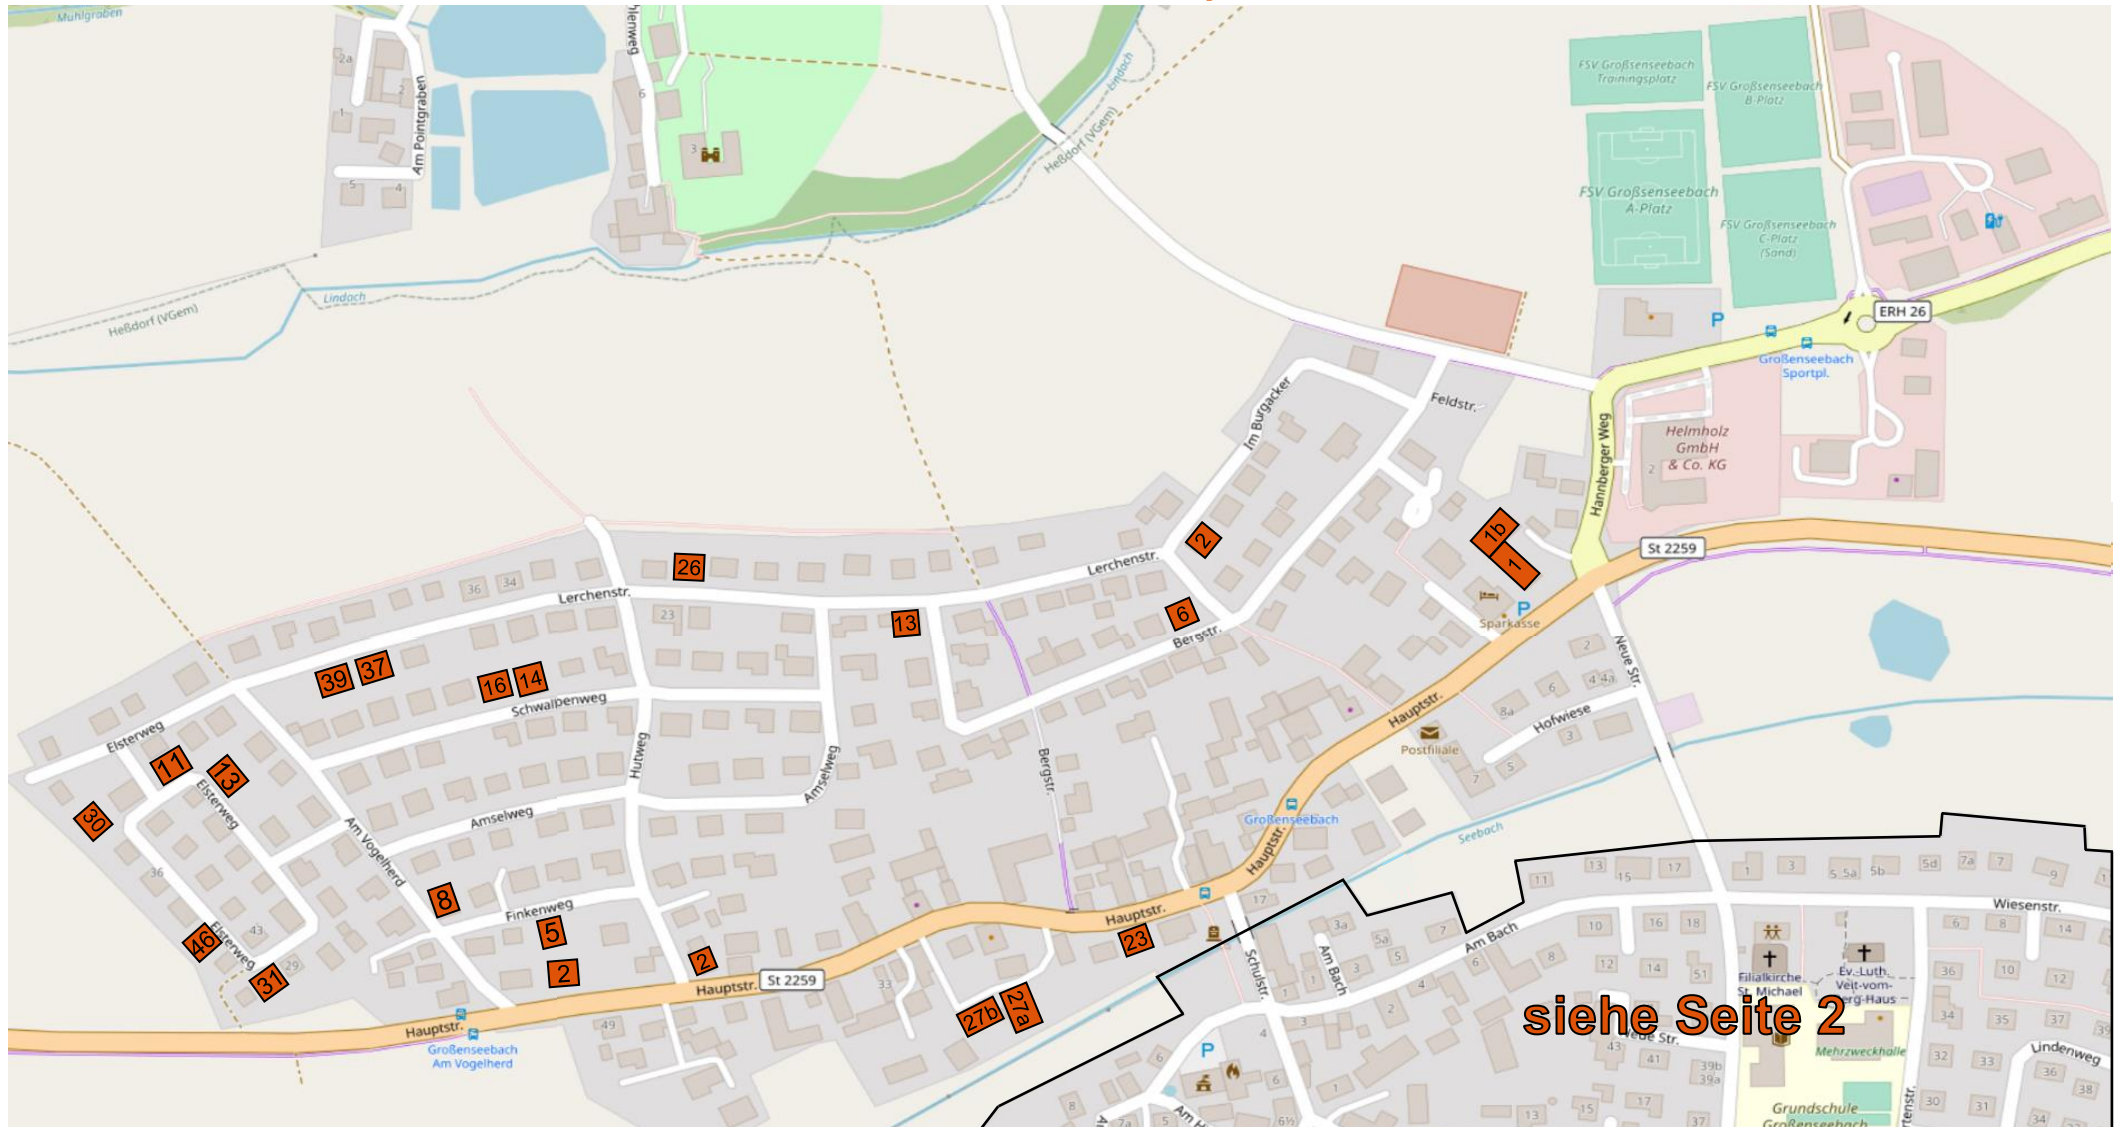

Wir wünschen
viel Spaß!

Lageplan für den 2. Großenseebacher Garagenflohmarkt am 07. Juli 2024 von 10 bis 14 Uhr nördlicher Ortsteil + Hauptstraße

siehe Seite 2

Am Vogelherd 2

Bergstraße 6

Elsterweg 11

Elsterweg 13

Elsterweg 30

Elsterweg 31

Elsterweg 46

Finkenweg 5

Finkenweg 8

Hannberger Weg 1 + 1b

Hauptstraße 23

Hauptstraße 27a + 27b

Hutweg 2

Lerchenstraße 2

Lerchenstraße 13

Lerchenstraße 26

Lerchenstraße 37

Lerchenstraße 39

Schwalbenweg 14

Schwalbenweg 16

Wir wünschen
viel Spaß!

Lageplan für den 2. Großenseebacher Garagenflohmarkt am 07. Juli 2024 von 10 bis 14 Uhr südlicher Ortsteil

MFG
MITEINANDER FÜR
GROßENSEEBACH

Am Bach 11
Am Bach 17
Am Kiefernwald 1
Am Kiefernwald 3
Am Kiefernwald 4
Am Kiefernwald 17
Am Kiefernwald 22