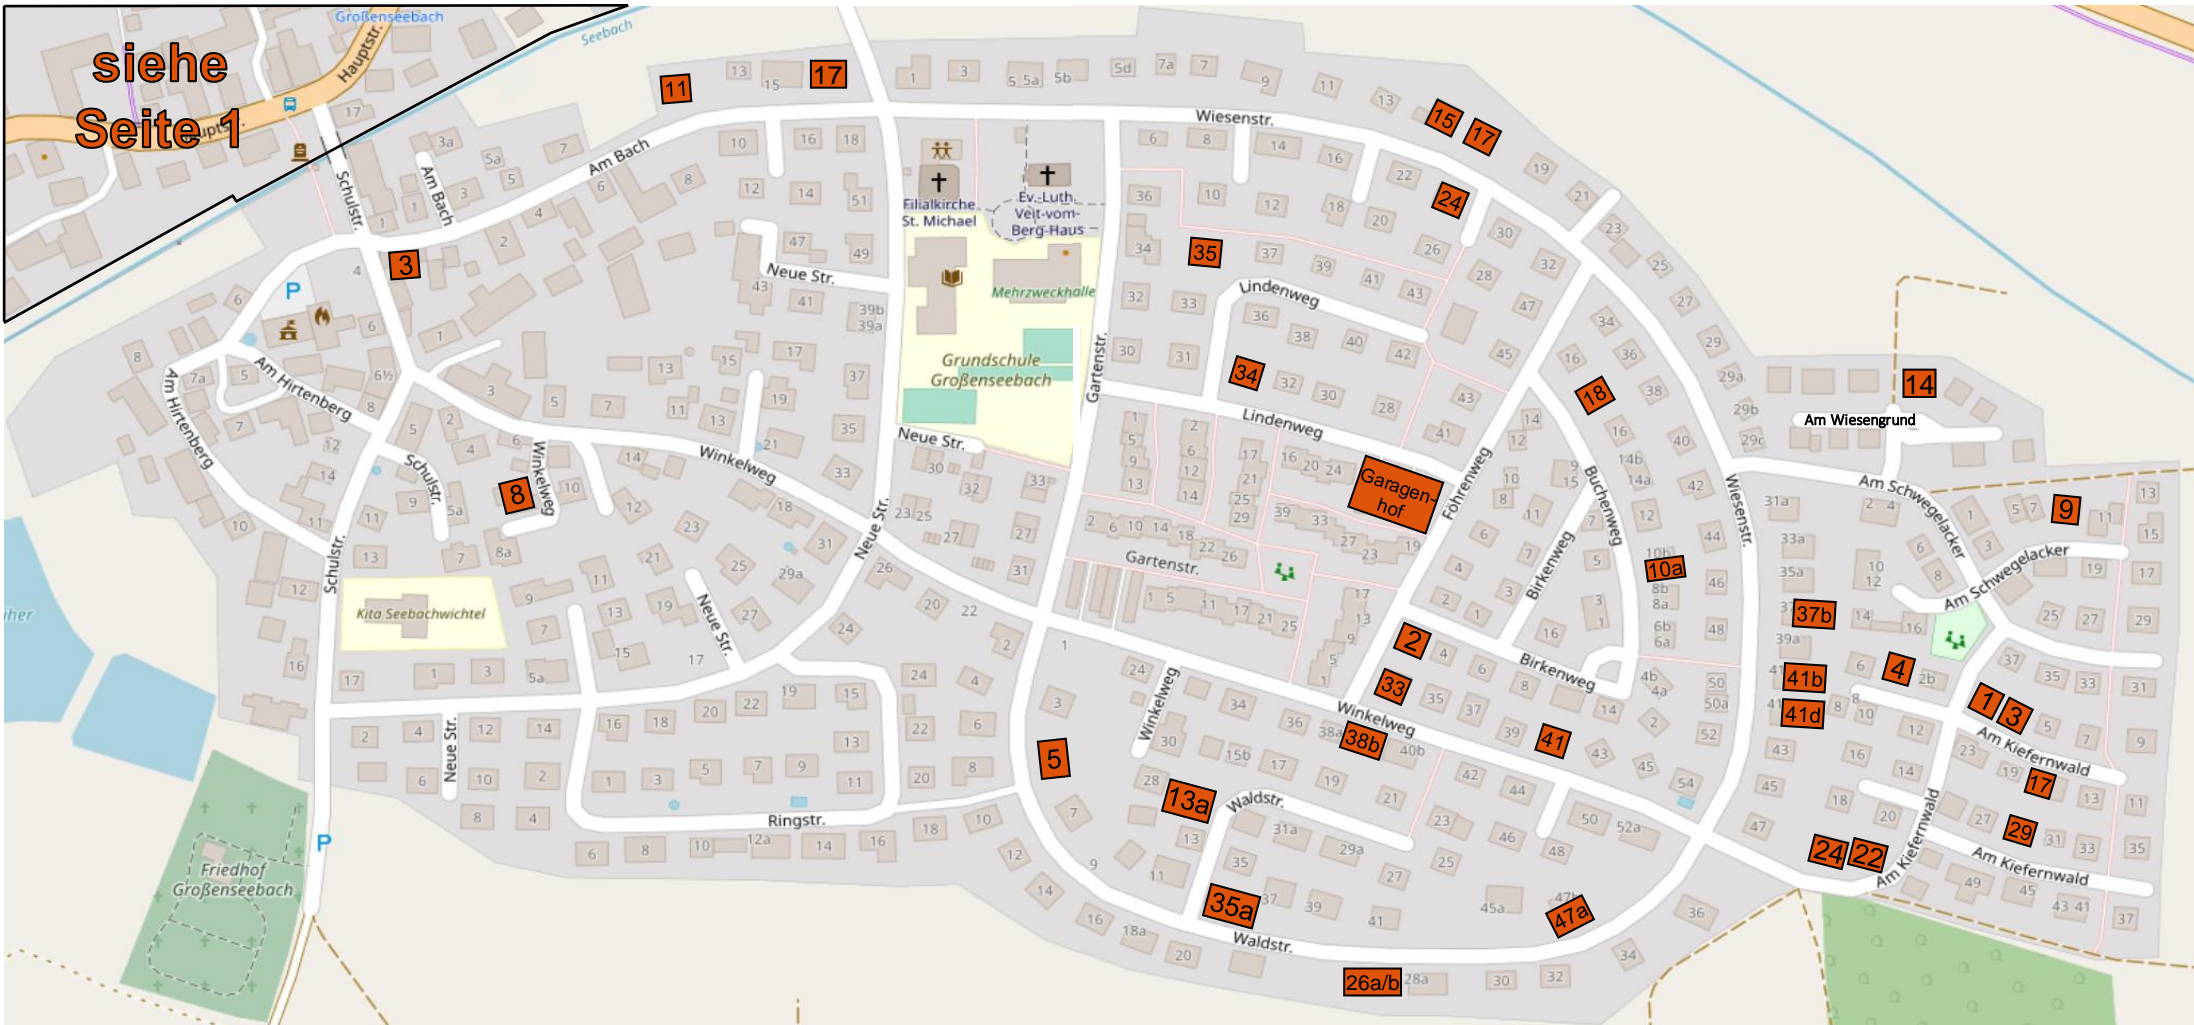

Wir wünschen
viel Spaß!

Lageplan für den 2. Großenseebacher Garagenflohmarkt am 07. Juli 2024 von 10 bis 14 Uhr nördlicher Ortsteil + Hauptstraße

siehe Seite 2

Am Vogelherd 2

Bergstraße 6

Elsterweg 11

Elsterweg 13

Hutweg 2

Lerchenstraße 2

Lerchenstraße 13

Lerchenstraße 26

Lerchenstraße 37

Lerchenstraße 39

Schwalbenweg 14

Schwalbenweg 16

Wir wünschen
viel Spaß!

Lageplan für den 2. Großenseebacher Garagenflohmarkt am 07. Juli 2024 von 10 bis 14 Uhr südlicher Ortsteil

MFG
MITEINANDER FÜR
GROßENSEEBACH

Am Bach 11
Am Bach 17
Am Kiefernwald 1
Am Kiefernwald 3
Am Kiefernwald 4
Am Kiefernwald 17
Am Kiefernwald 22

Am Kiefernwald 24
Am Kiefernwald 29
Am Schwegelacker 9
Am Wiesengrund 14
Birkenweg 2
Buchenweg 10a
Buchenweg 18

Föhrenweg 33 + 35
(Garagenhof Ecke Lindenweg /
Föhrenweg)
Lindenweg 34
Lindenweg 35
Schulstraße 3
Waldstraße 5
Waldstraße 13a